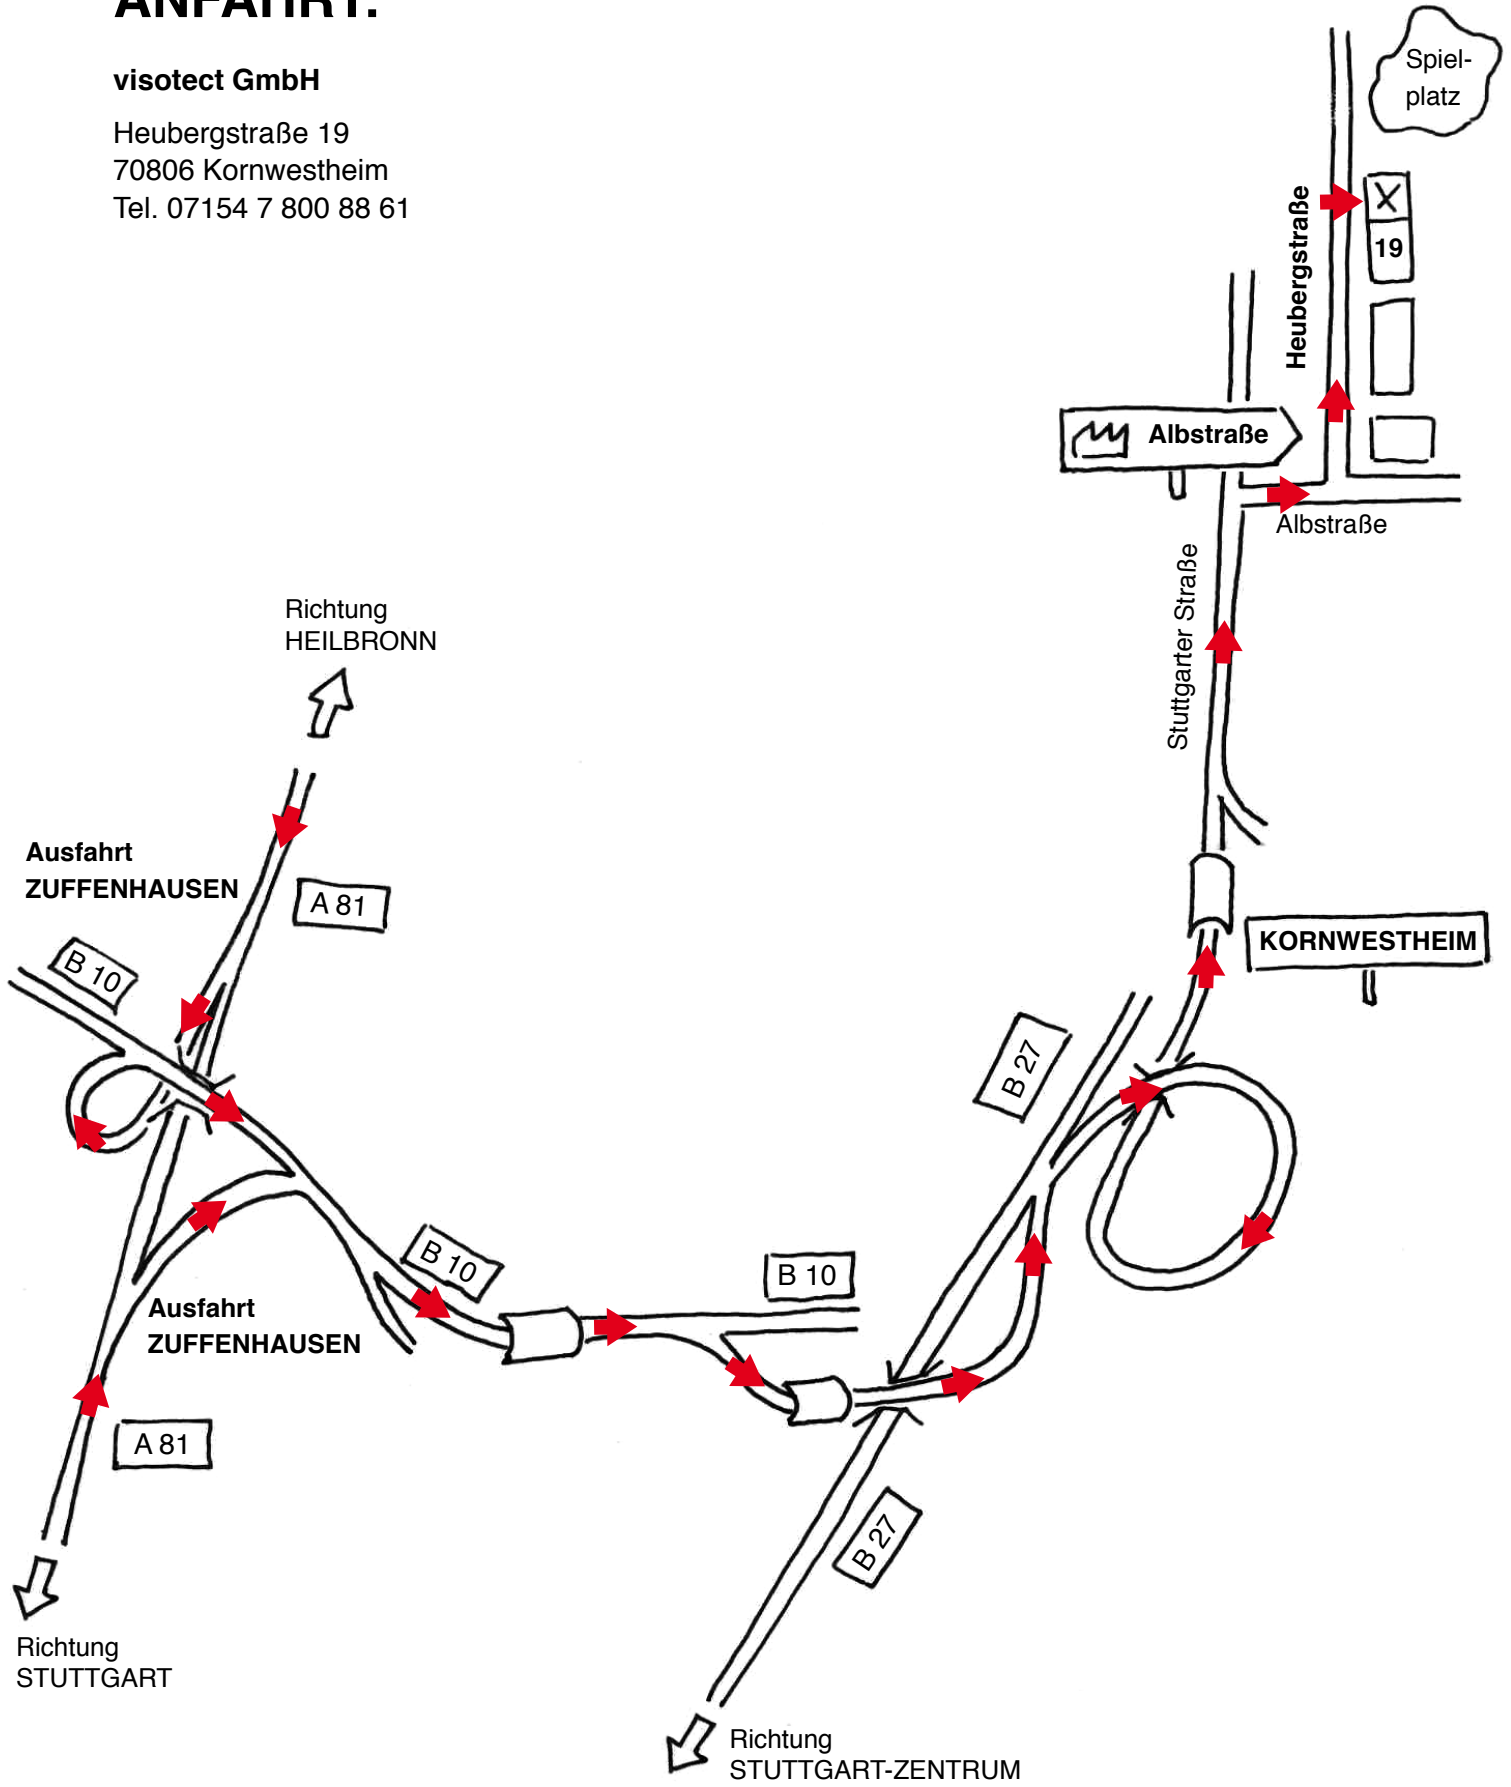

# ANFAHRT:

### von der A81, aus südlicher Richtung kommend:

- . Ausfahrt Stuttgart-Zuffenhausen, Kornwestheim...
- . noch in der Ausfahrt rechts abfahren in Richtung Stuttgart-Zuffenhausen, Kornwestheim ...
- . auf die B10 auffahren

### weiter, für beide Richtungen gültig:

- . folgen Sie der B10 ca. 3 km, vorbei an einer Ausfahrt, einer Unterführung und einer weiteren Ausfahrt
- . nach rechts abfahren in Richtung Ludwigsburg, Kornwestheim
- . unter Unterführung durchfahren
- . bei der Auffahrt auf die B27 auf der Einfädelspur bleiben, gleich wieder rechts abbiegen in Richtung Kornwestheim Mitte, Zuffenhausen, Kornwestheim Süd
- . an der 1. Kreuzung rechts abbiegen in Richtung Kornwestheim
- . sofort auf die linke Spur wechseln
- . am jetzt folgenden Teiler nach links abbiegen in Richtung Kornwestheim Süd
- . nach wenigen hundert Metern Ortsschild Kornwestheim passieren, unmittelbar danach unter Unterführung durch fahren und vorbei an einer Auffahrt von rechts
- . am weißen Schild "Industriegebiet Albstraße" rechts abbiegen
- . an der ersten Kreuzung links abbiegen in die Heubergstraße

Die Heubergstraße 19 ist das dritte Gebäude auf der rechten Seite, unmittelbar vor dem Spielplatz. Der Eingang ist an der linken Giebelseite, in der überdachten Einfahrt – bitte klingeln. Die Firma visotec befindet sich im 1. OG.